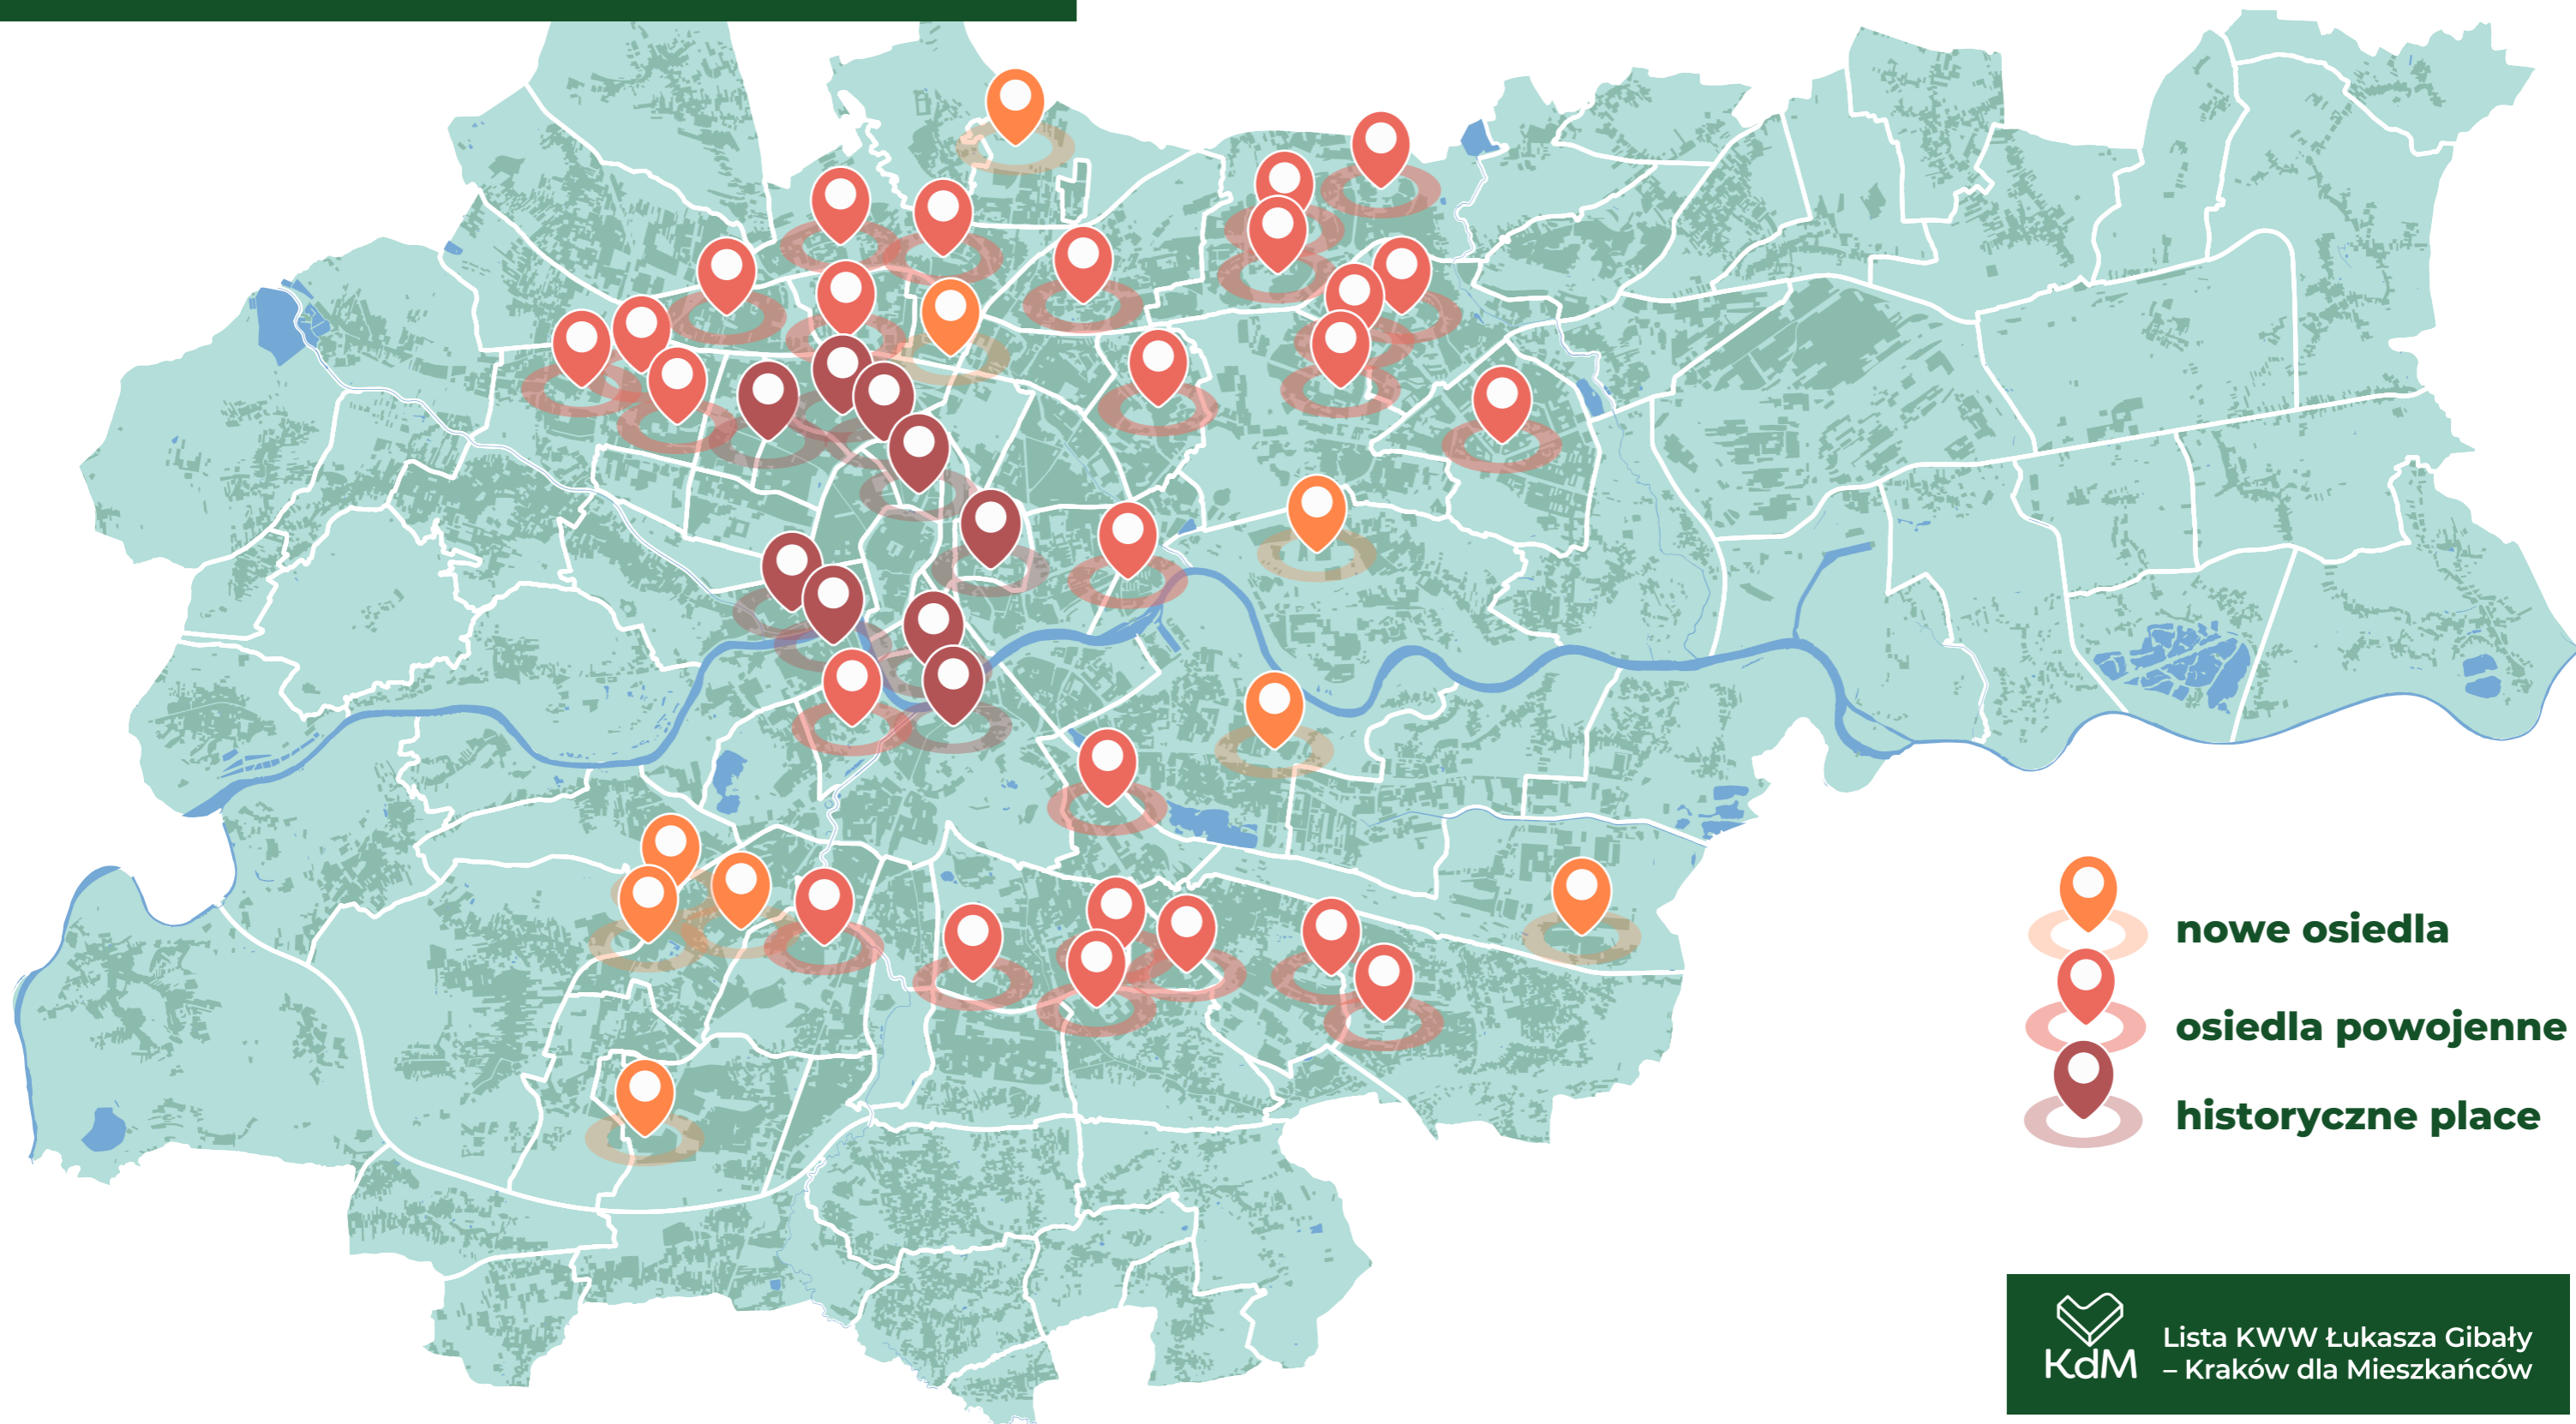

Mini Rynki

Krakowskie Centra Lokalne

-  nowe osiedla
-  osiedla powojenne
-  historyczne place

Lista KWW Łukasza Gibały
– Kraków dla Mieszkańców